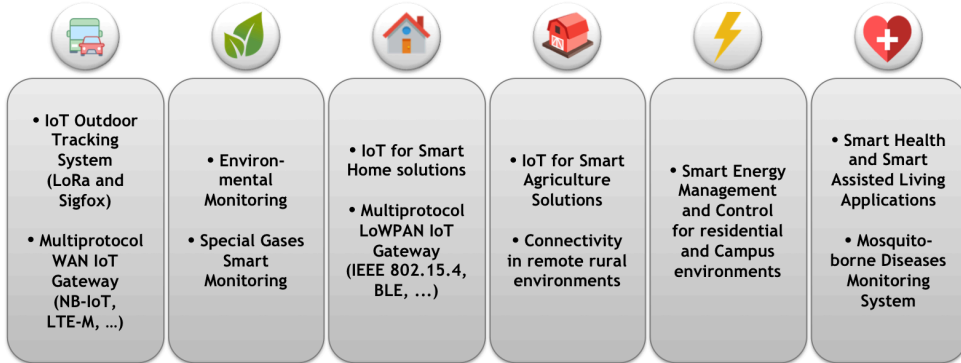

Honeywell

FOXCONN®

UNICOBA

Inatel

S M A R T C A M P U S

- Módulo e Gateway LoRa ;
- Localização indoor (Scanner e Beacon) Bluetooth;
- Sistemas de gestão de iluminação pública;
- Sistemas de gerenciamento de smart house (controladores de lâmpadas e tomadas – Wi-Fi);
- Sistemas de controle de acesso (Wi-Fi / Zigbee)

 **TIM**

Das Coisas

 **unitec**
semicondutores

Telit

PIXEL®

IoT Research Group

Information and Communications Technologies

Centro de Referência em Radiocomunicações